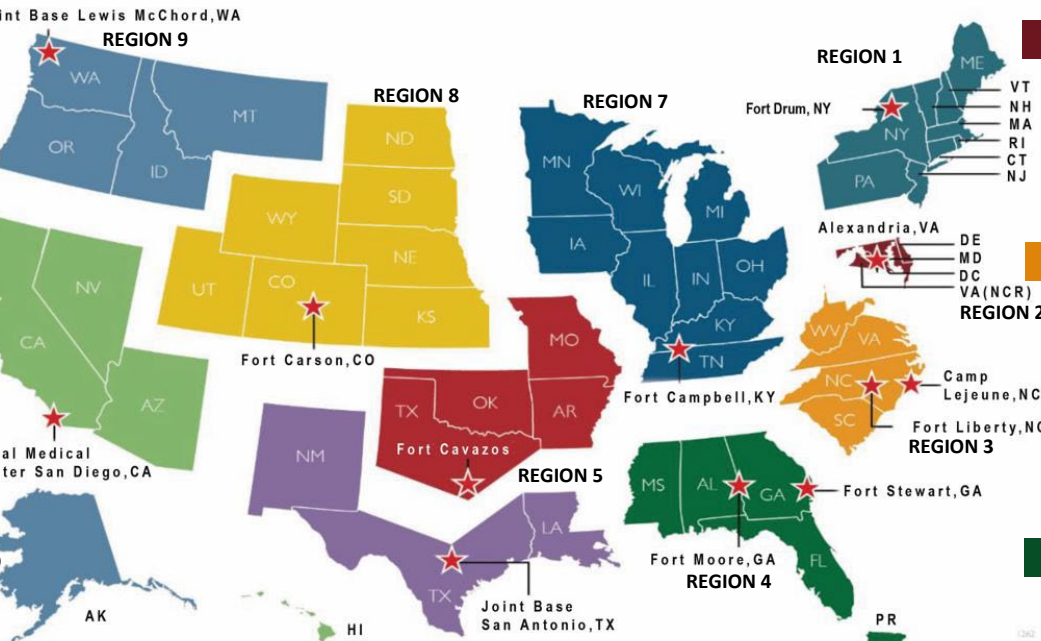

E2I/OWF Regional Coordinators as of 09-03-2024

REGION 5 (South Central)
William May, E2I
william.e.may3.ctr@mail.mil
682-216-5896

Eric Gehring, OWF
eric.b.gehring.ctr@mail.mil
254-226-4405

REGION 6 (South)
Lance Dowd, E2I
lance.a.dowd.ctr@mail.mil
703-397-6640

Erasmus Valles, OWF
erasmo.valles.ctr@mail.mil
703-397-6499

REGION 7 (Midwest)
Ned Hall, OWF
ned.e.hall.ctr@mail.mil
270-740-7505

James Gibson, E2I
james.w.gibson24.ctr@mail.mil
931-800-8714

REGION 8 (Great Plains/Rocky Mt.)
Naomi Dowsett, E2I
naomi.j.dowsett.ctr@mail.mil
719-460-1028

Daniel Stellabotte, OWF
daniel.stellabotte.ctr@mail.mil
719-491-1468

REGION 9 (Northwest)
Ronald Metternich, E2I
ronald.j.metternich.ctr@mail.mil
253-330-0643

Ramon Ubaldo, OWF
ramon.e.ubaldo.ctr@mail.mil
253-324-5351

REGION 1 (Northeast)
James West, E2I/OWF
james.w.west.ctr@mail.mil
680-291-0462

REGION 2 (NCR)
Martin Del Rio, E2I
martin.delrio.ctr@mail.mil
571-481-8648

Justin Williams, OWF
justin.d.williams58.ctr@mail.mil
240-644-2715

REGION 3 (Mid-Atlantic)
Antoinette Watson, E2I/OWF
Camp Lejeune
antoinette.d.watson2.ctr@mail.mil
252-624-1341

Marquadealsandro "Marq" McLeod, E2I/OWF
Fort Liberty
marquadealsandro.mcleod.ctr@mail.mil
803-260-1467

REGION 4 (Southeast)
Lisa Goenen, E2I/OWF
Fort Stewart
lisa.g.goenen.ctr@mail.mil
912-200-0470

Ebony McMillian, E2I/OWF
Fort Moore
ebony.m.mcmillian2.ctr@mail.mil
706-773-1428

REGION 10 (Southwest)
Christopher Graham, E2I
christopher.b.graham.ctr@mail.mil
619-964-6510

Sandra Ambotaite, OWF
sandra.ambotaite.ctr@mail.mil
951-904-1475

= Region Number

★ = Location of Regional Coordinators